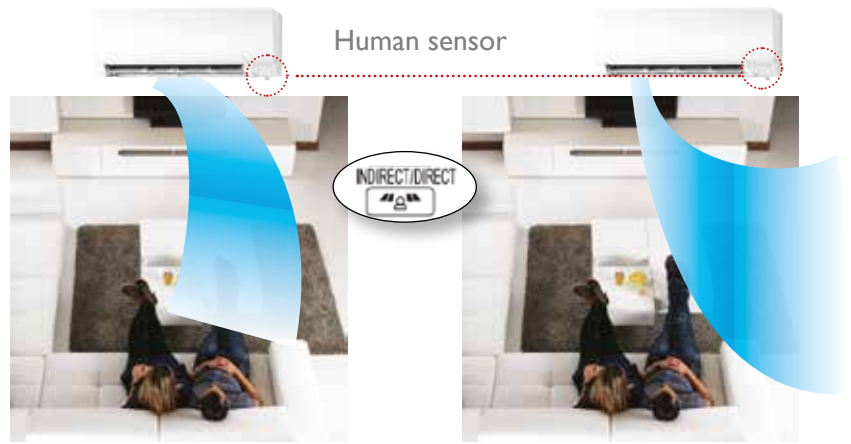

## Utmärkt filtreringsteknik

Nya plasmaenheten

W-filtret

# I-see sensor- funktion producerar värme och kyl utan upplevt drag

Med hjälp av I-see human sensor- funktionen kan luften riktas mot personen eller bort från personen i rummet. Sensorn reagerar inte på husdjur.